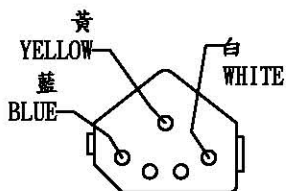

- 淺藍-LIGHT BLUE
- 灰-GRAY
- 橘-ORANGE
- 黃-YELLOW
- 藍-BLUE
- 白-WHITE
- 黑-BLACK
- 淺綠-LIGHT GREEN

HI/LO			
	白 WHITE	黃 YELLOW	藍 BLUE
	☐	☐	
		☐	☐

TURN			
	橘 ORANGE	灰 GRAY	淺藍 LIGHT BLUE
	☐	☐	
☐			
		☐	☐

HORN		
	黑 BLACK	淺綠 LIGHT GREEN
PUSH	☐	☐
FREE		

HI/LO
ABO1-005