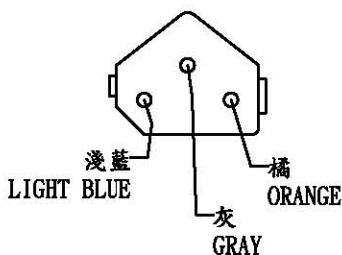

TURN
ABO1-003

HORN
ABO1-004