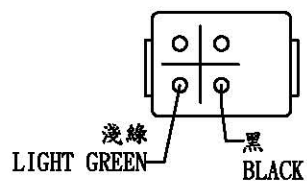

1

2

3

4

5

6

A

B

C

D

A

B

C

D

- 淺藍-LIGHT BLUE
- 灰-GRAY
- 橘-ORANGE
- 黃-YELLOW
- 藍-BLUE
- 白-WHITE
- 黑-BLACK
- 淺綠-LIGHT GREEN

HI/LO			
	白 WHITE	黃 YELLOW	藍 BLUE
	☐	☐	
		☐	☐

TURN			
	橘 ORANGE	灰 GRAY	淺藍 LIGHT BLUE
	☐	☐	
☐			
		☐	☐

HORN		
	黑 BLACK	淺綠 LIGHT GREEN
PUSH	☐	☐
FREE		

HORN
ABO1-004

設符	日期	設變內容	確認
製圖人		日期 2007/10/29	比例 SCALE
240-011		版本 1.1	圖紙 SHEET 1/1

1

2

3

4

5

6